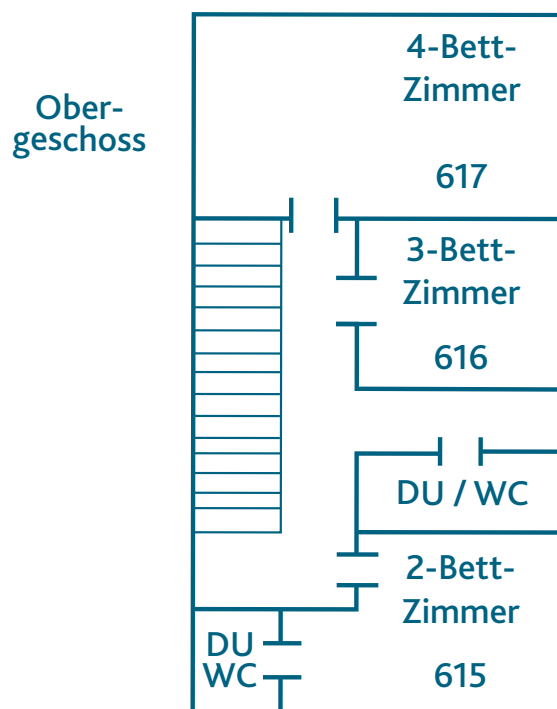

HAUS 6 - APPARTEMENTS

Zimmeraufteilung

Zimmer 612	2-Bett-Zimmer mit Waschbecken ohne Dusche / WC
Zimmer 613	3-Bett-Zimmer mit Dusche / WC
Zimmer 614	3-Bett-Zimmer mit Dusche / WC
Zimmer 615	2-Bett-Zimmer mit Dusche / WC
Zimmer 616	3-Bett-Zimmer mit Dusche / WC (gemeinsam mit Zimmer 617)
Zimmer 617	4-Bett-Zimmer mit Dusche / WC (gemeinsam mit Zimmer 616)

= 17 Betten

Zimmer 612, 613 und 614 befinden sich im Untergeschoss.

Zimmer 615, 616 und 617 befinden sich im Obergeschoss.