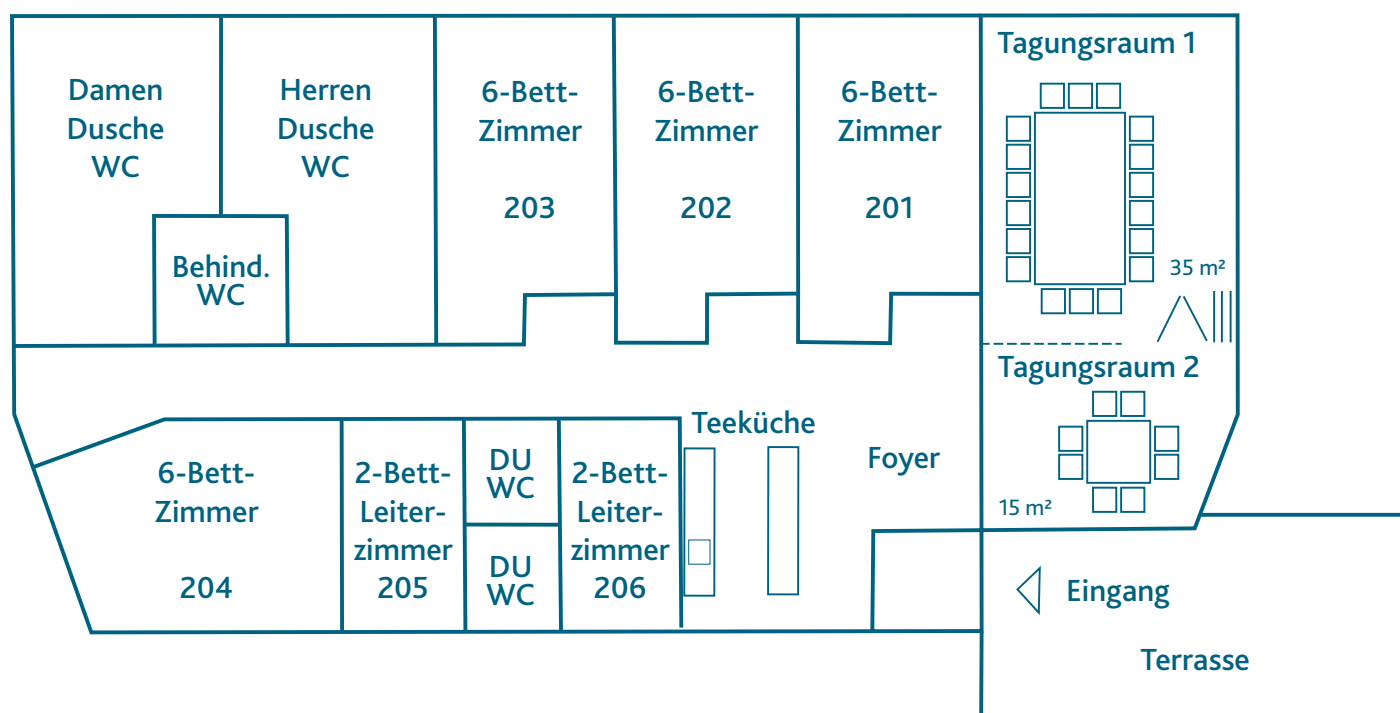

HAUS 2

Zimmeraufteilung

Zimmer 201	6-Bett-Zimmer mit Waschbecken ohne Dusche / WC
Zimmer 202	6-Bett-Zimmer mit Waschbecken ohne Dusche / WC
Zimmer 203	6-Bett-Zimmer mit Waschbecken ohne Dusche / WC
Zimmer 204	6-Bett-Zimmer mit Waschbecken ohne Dusche / WC
Zimmer 205	2-Bett-Leiterzimmer mit Dusche / WC
Zimmer 206	2-Bett-Leiterzimmer mit Dusche / WC

= 28 Betten

HAUS 3

Zimmeraufteilung

- 4x 1-Bett-Leiterzimmer mit Dusche / WC
- 7x 4-Bett-Zimmer mit Waschbecken ohne Dusche / WC
- 1x 6-Bett-Zimmer mit Waschbecken ohne Dusche / WC

= 38 Betten

HAUS 5

Zimmeraufteilung

- 2x 1-Bett-Leiterzimmer mit Dusche / WC
- 1x 1-Bett-Zimmer mit Waschbecken ohne Dusche / WC
- 8x 2-Bett-Zimmer mit Waschbecken ohne Dusche / WC
- 1x 3-Bett-Zimmer mit Waschbecken ohne Dusche / WC

= 22 Betten

= 54 Betten