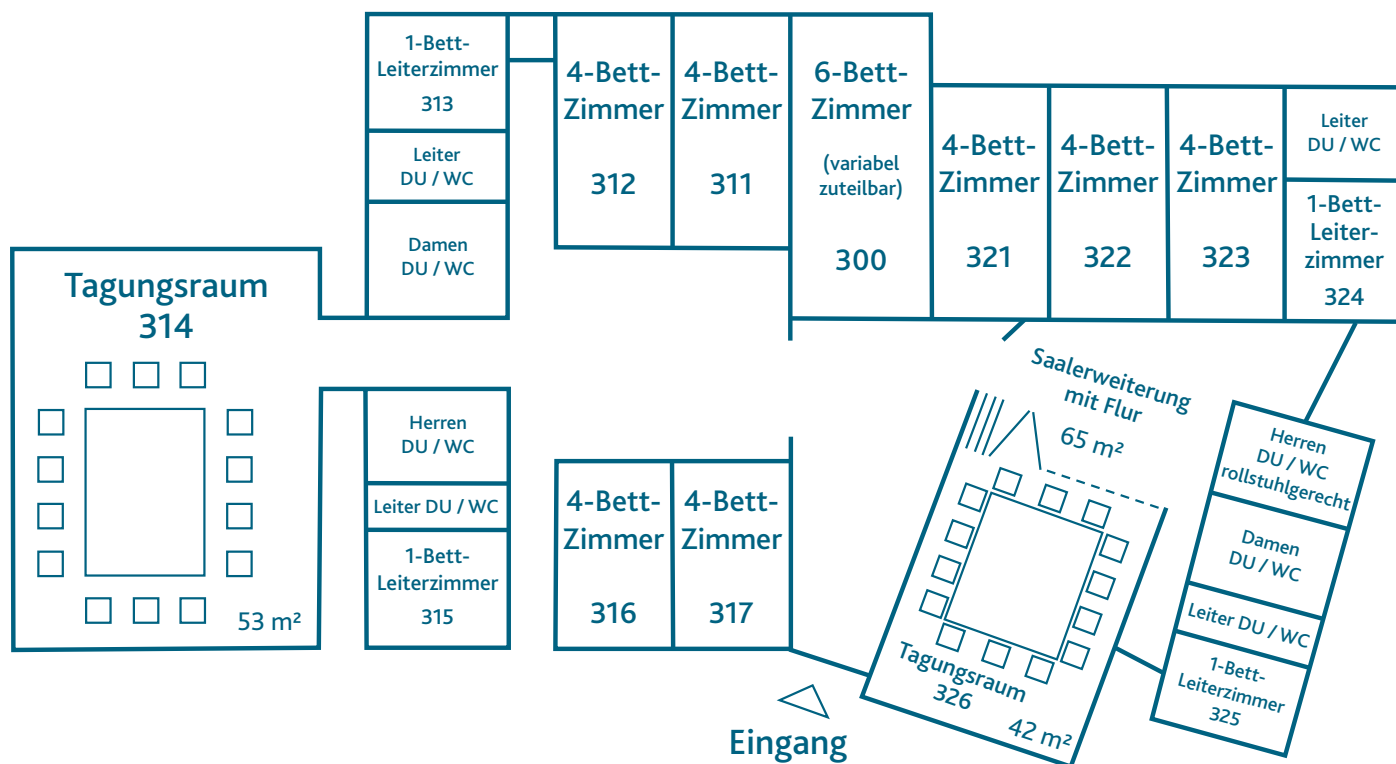

HAUS 2

Zimmeraufteilung

Zimmer 201	6-Bett-Zimmer mit Waschbecken ohne Dusche / WC
Zimmer 202	6-Bett-Zimmer mit Waschbecken ohne Dusche / WC
Zimmer 203	6-Bett-Zimmer mit Waschbecken ohne Dusche / WC
Zimmer 204	6-Bett-Zimmer mit Waschbecken ohne Dusche / WC
Zimmer 205	2-Bett-Leiterzimmer mit Dusche / WC
Zimmer 206	2-Bett-Leiterzimmer mit Dusche / WC

= 28 Betten

HAUS 3

Zimmeraufteilung

- 4x 1-Bett-Leiterzimmer mit Dusche / WC
- 7x 4-Bett-Zimmer mit Waschbecken ohne Dusche / WC
- 1x 6-Bett-Zimmer mit Waschbecken ohne Dusche / WC

= 38 Betten

HAUS 5

Zimmeraufteilung

- 2x 1-Bett-Leiterzimmer mit Dusche / WC
- 1x 1-Bett-Zimmer mit Waschbecken ohne Dusche / WC
- 8x 2-Bett-Zimmer mit Waschbecken ohne Dusche / WC
- 1x 3-Bett-Zimmer mit Waschbecken ohne Dusche / WC

= 22 Betten

= 54 Betten