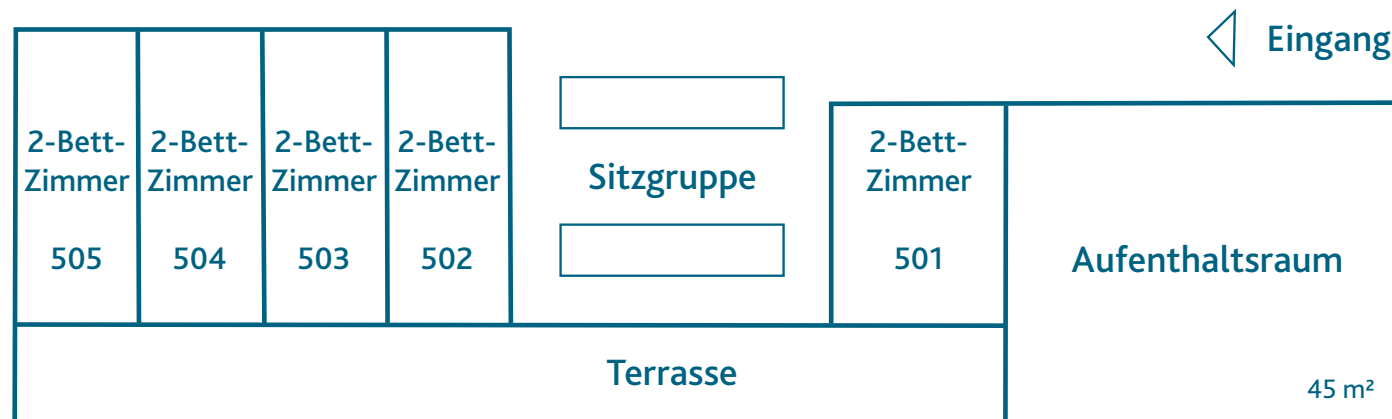

HAUS 5

Zimmeraufteilung

- 2x 1-Bett-Leiterzimmer mit Dusche / WC
- 1x 1-Bett-Zimmer mit Waschbecken ohne Dusche / WC
- 8x 2-Bett-Zimmer mit Waschbecken ohne Dusche / WC
- 1x 3-Bett-Zimmer mit Waschbecken ohne Dusche / WC

= 22 Betten