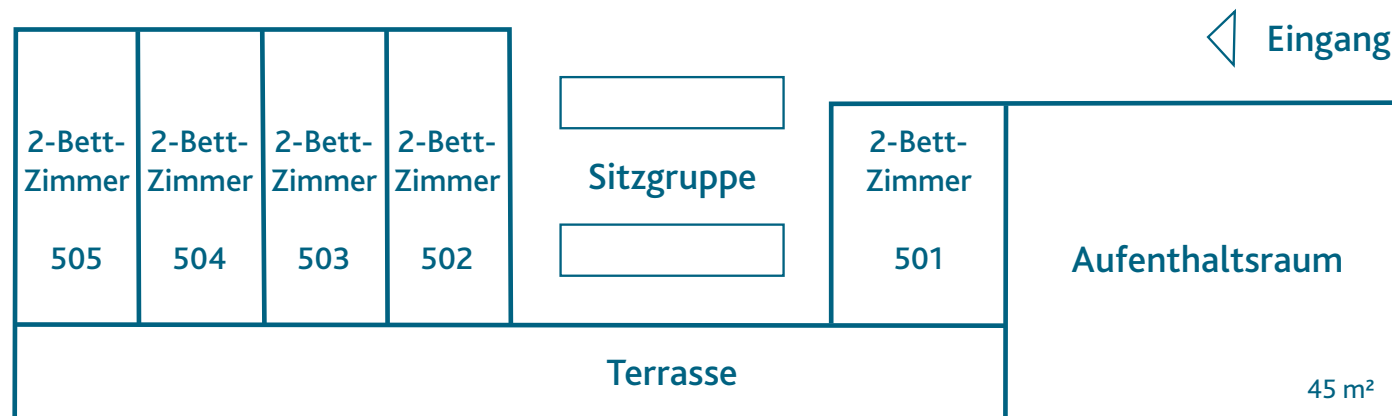

HAUS 5

Zimmeraufteilung

- 2x 1-Bett-Leiterzimmer mit Dusche / WC
- 1x 1-Bett-Zimmer mit Waschbecken ohne Dusche / WC
- 8x 2-Bett-Zimmer mit Waschbecken ohne Dusche / WC
- 1x 3-Bett-Zimmer mit Waschbecken ohne Dusche / WC

= 22 Betten