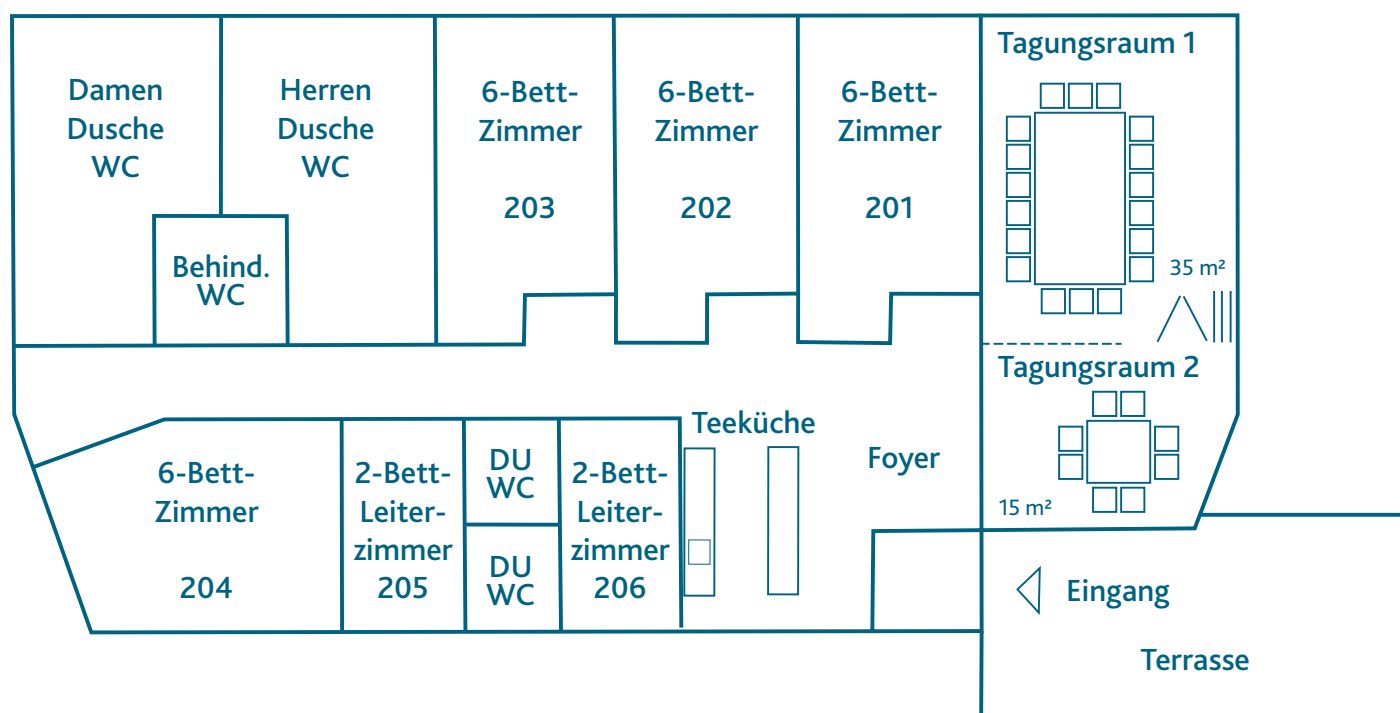

HAUS 2

Zimmeraufteilung

Zimmer 201	6-Bett-Zimmer mit Waschbecken ohne Dusche / WC
Zimmer 202	6-Bett-Zimmer mit Waschbecken ohne Dusche / WC
Zimmer 203	6-Bett-Zimmer mit Waschbecken ohne Dusche / WC
Zimmer 204	6-Bett-Zimmer mit Waschbecken ohne Dusche / WC
Zimmer 205	2-Bett-Leiterzimmer mit Dusche / WC
Zimmer 206	2-Bett-Leiterzimmer mit Dusche / WC

= 28 Betten

HAUS 3

Zimmeraufteilung

- 4x 1-Bett-Leiterzimmer mit Dusche / WC
- 7x 4-Bett-Zimmer mit Waschbecken ohne Dusche / WC
- 1x 6-Bett-Zimmer mit Waschbecken ohne Dusche / WC

= 38 Betten

HAUS 4

= Seminar- und Veranstaltungsräume

HAUS 5

Zimmeraufteilung

- 2x 1-Bett-Leiterzimmer mit Dusche / WC
- 1x 1-Bett-Zimmer mit Waschbecken ohne Dusche / WC
- 8x 2-Bett-Zimmer mit Waschbecken ohne Dusche / WC
- 1x 3-Bett-Zimmer mit Waschbecken ohne Dusche / WC

= 54 Betten