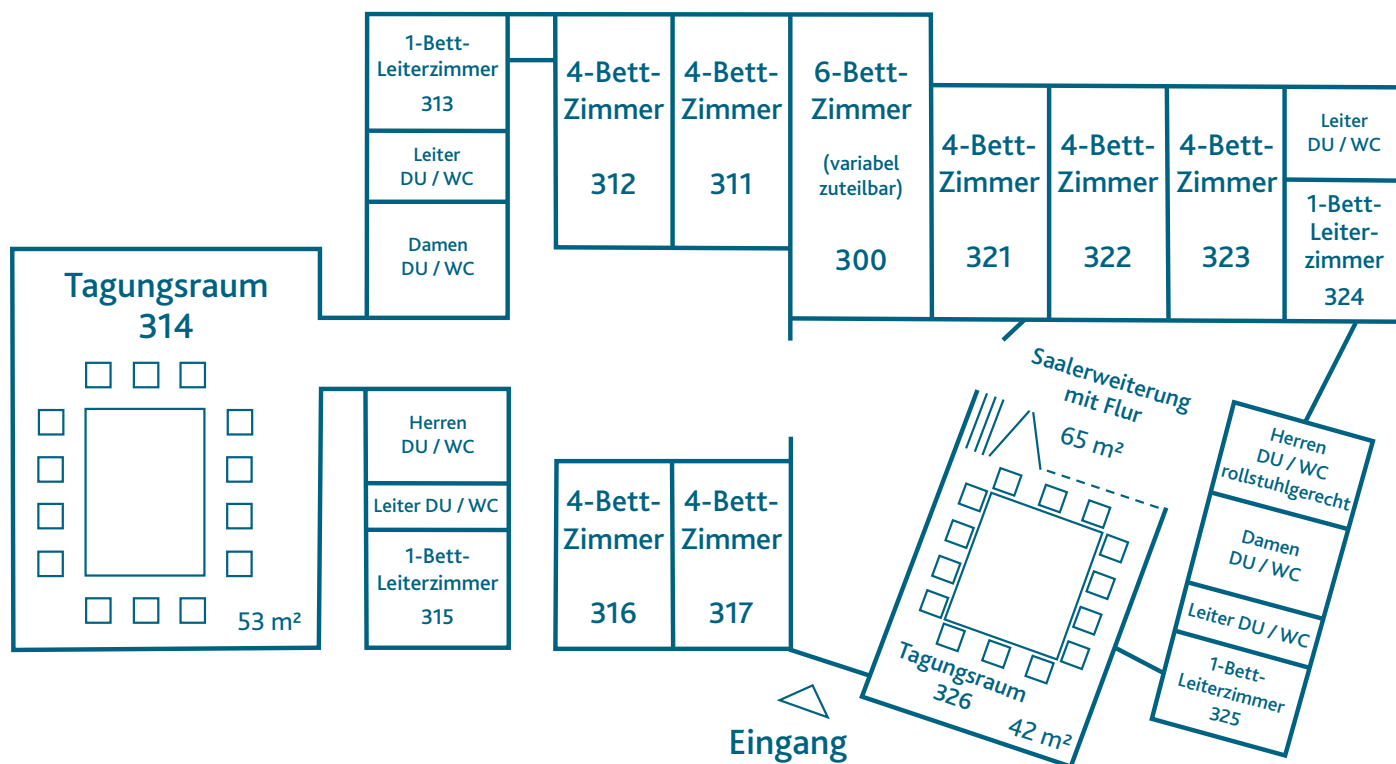

HAUS 2

Zimmeraufteilung

Zimmer 201	6-Bett-Zimmer mit Waschbecken ohne Dusche / WC
Zimmer 202	6-Bett-Zimmer mit Waschbecken ohne Dusche / WC
Zimmer 203	6-Bett-Zimmer mit Waschbecken ohne Dusche / WC
Zimmer 204	6-Bett-Zimmer mit Waschbecken ohne Dusche / WC
Zimmer 205	2-Bett-Leiterzimmer mit Dusche / WC
Zimmer 206	2-Bett-Leiterzimmer mit Dusche / WC

= 28 Betten

HAUS 3

Zimmeraufteilung

- 4x 1-Bett-Leiterzimmer mit Dusche / WC
- 7x 4-Bett-Zimmer mit Waschbecken ohne Dusche / WC
- 1x 6-Bett-Zimmer mit Waschbecken ohne Dusche / WC

= 38 Betten

HAUS 4

= Seminar- und Veranstaltungsräume

HAUS 5

Zimmeraufteilung

- 2x 1-Bett-Leiterzimmer mit Dusche / WC
- 1x 1-Bett-Zimmer mit Waschbecken ohne Dusche / WC
- 8x 2-Bett-Zimmer mit Waschbecken ohne Dusche / WC
- 1x 3-Bett-Zimmer mit Waschbecken ohne Dusche / WC

= 54 Betten