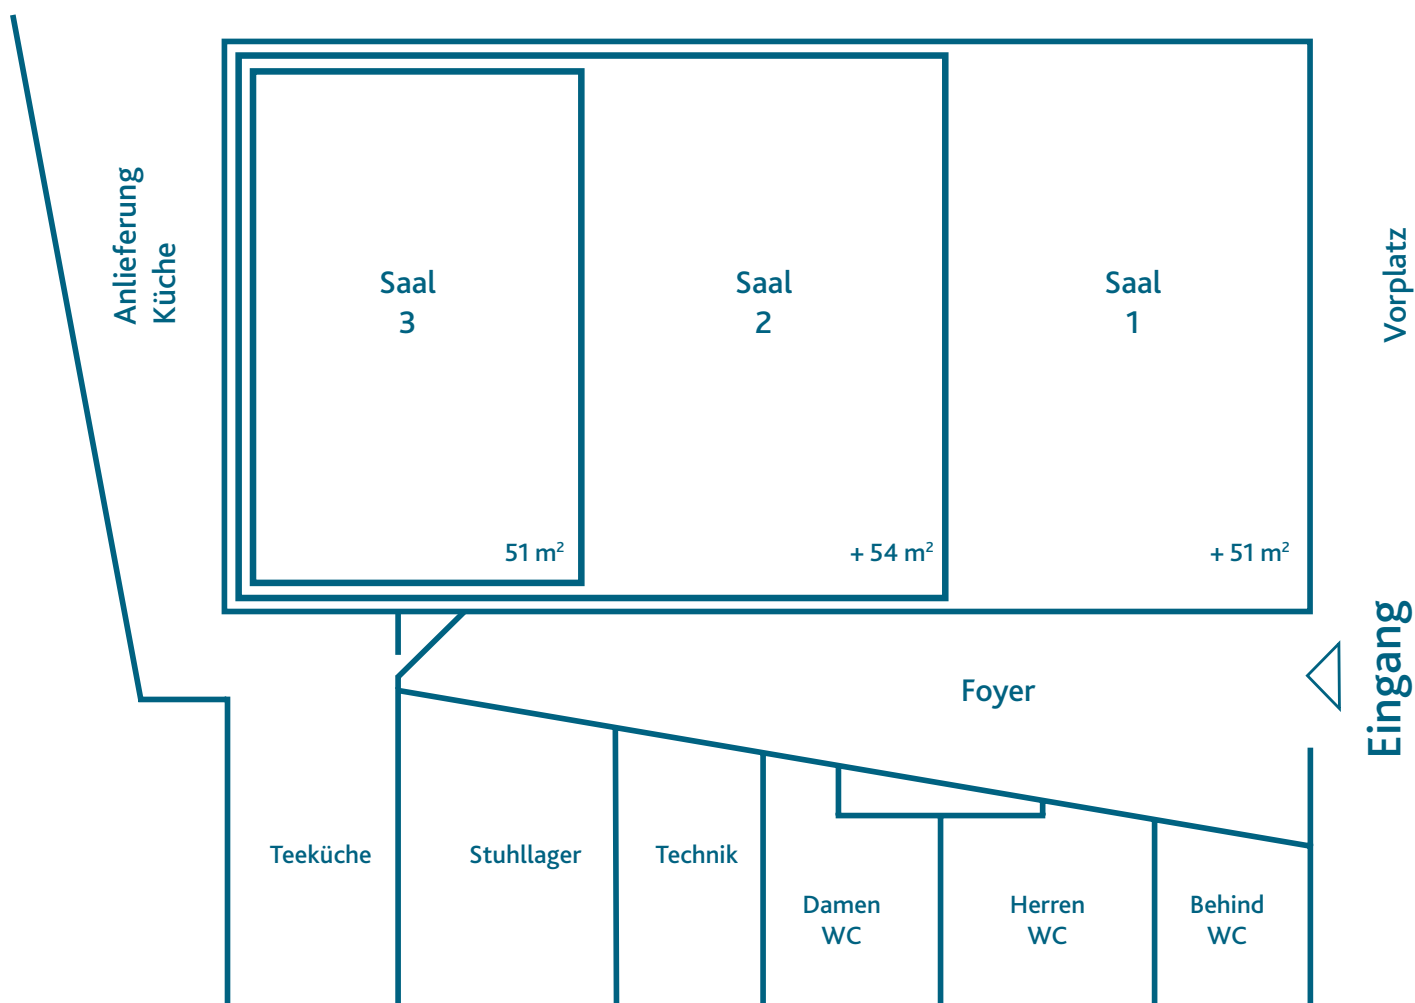

HAUS 2

Zimmeraufteilung

Zimmer 201	6-Bett-Zimmer mit Waschbecken ohne Dusche / WC
Zimmer 202	6-Bett-Zimmer mit Waschbecken ohne Dusche / WC
Zimmer 203	6-Bett-Zimmer mit Waschbecken ohne Dusche / WC
Zimmer 204	6-Bett-Zimmer mit Waschbecken ohne Dusche / WC
Zimmer 205	2-Bett-Leiterzimmer mit Dusche / WC
Zimmer 206	2-Bett-Leiterzimmer mit Dusche / WC

= 28 Betten

HAUS 3

Zimmeraufteilung

- 4x 1-Bett-Leiterzimmer mit Dusche / WC
- 7x 4-Bett-Zimmer mit Waschbecken ohne Dusche / WC
- 1x 6-Bett-Zimmer mit Waschbecken ohne Dusche / WC

= 38 Betten

HAUS 4

= Seminar- und Veranstaltungsräume

HAUS 5

Zimmeraufteilung

- 2x 1-Bett-Leiterzimmer mit Dusche / WC
- 1x 1-Bett-Zimmer mit Waschbecken ohne Dusche / WC
- 8x 2-Bett-Zimmer mit Waschbecken ohne Dusche / WC
- 1x 3-Bett-Zimmer mit Waschbecken ohne Dusche / WC

= 54 Betten