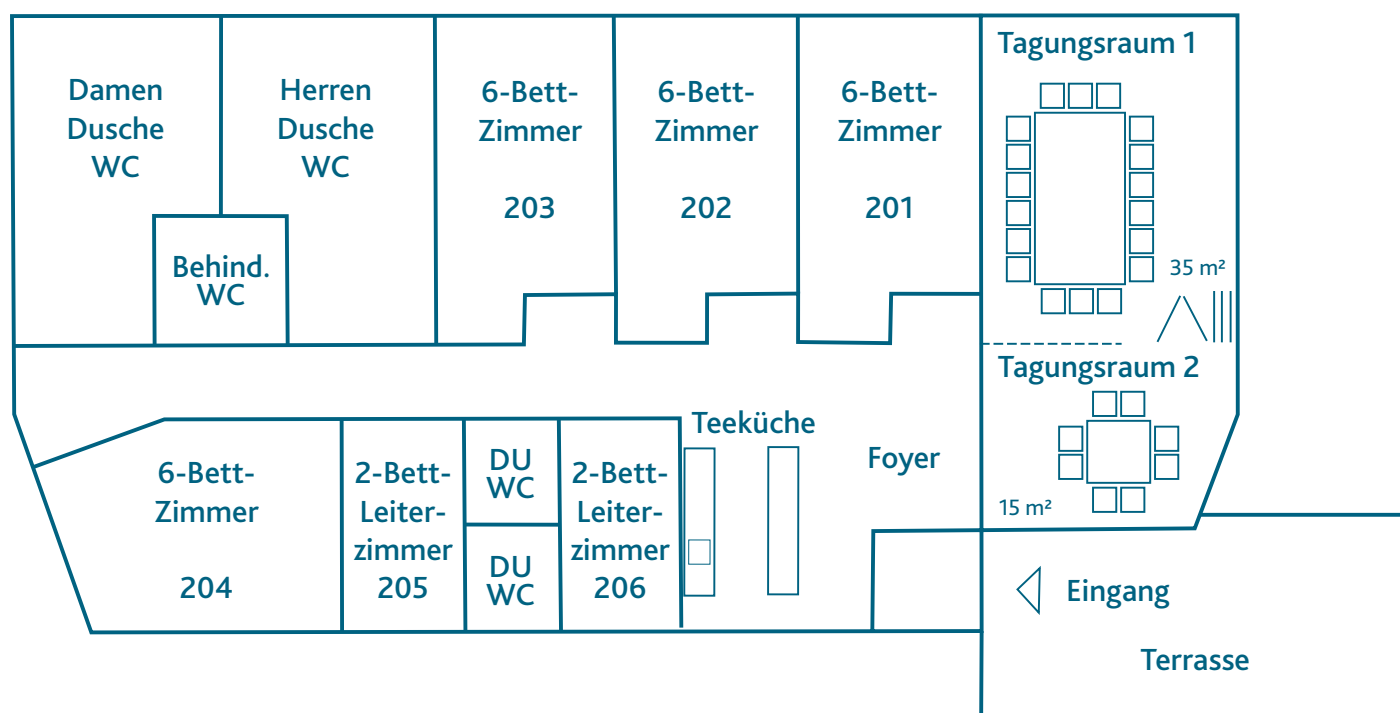

HAUS 2

Zimmeraufteilung

Zimmer 201	6-Bett-Zimmer mit Waschbecken ohne Dusche / WC
Zimmer 202	6-Bett-Zimmer mit Waschbecken ohne Dusche / WC
Zimmer 203	6-Bett-Zimmer mit Waschbecken ohne Dusche / WC
Zimmer 204	6-Bett-Zimmer mit Waschbecken ohne Dusche / WC
Zimmer 205	2-Bett-Leiterzimmer mit Dusche / WC
Zimmer 206	2-Bett-Leiterzimmer mit Dusche / WC

= 28 Betten