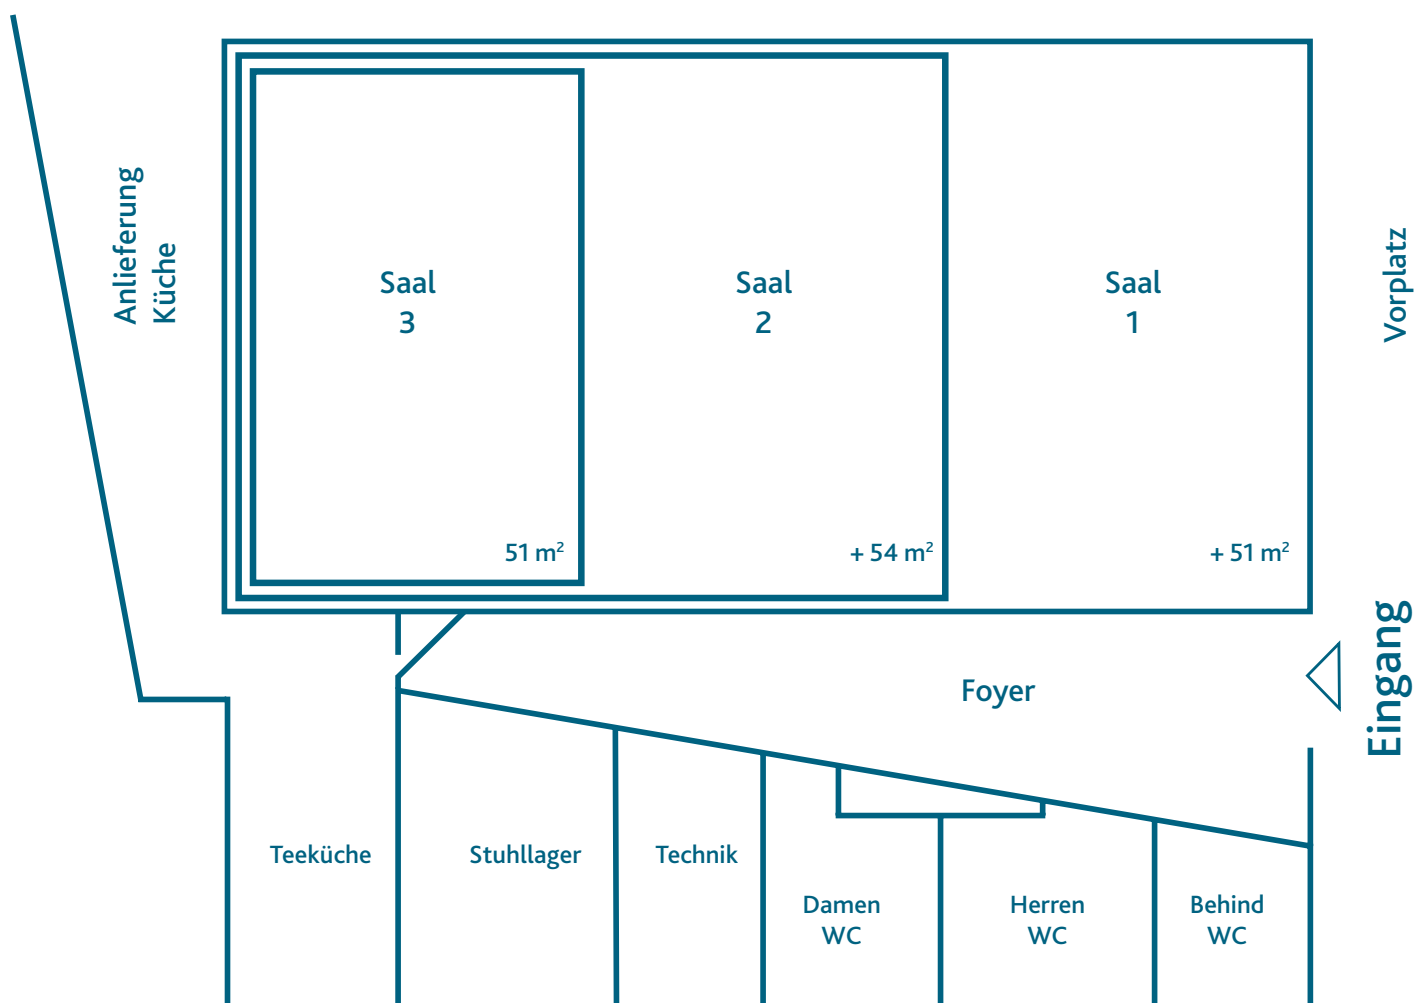

## Zimmeraufteilung

- 4x 1-Bett-Leiterzimmer mit Dusche / WC
- 7x 4-Bett-Zimmer mit Waschbecken ohne Dusche / WC
- 1x 6-Bett-Zimmer mit Waschbecken ohne Dusche / WC

= 38 Betten

# HAUS 4

= Seminar- und Veranstaltungsräume